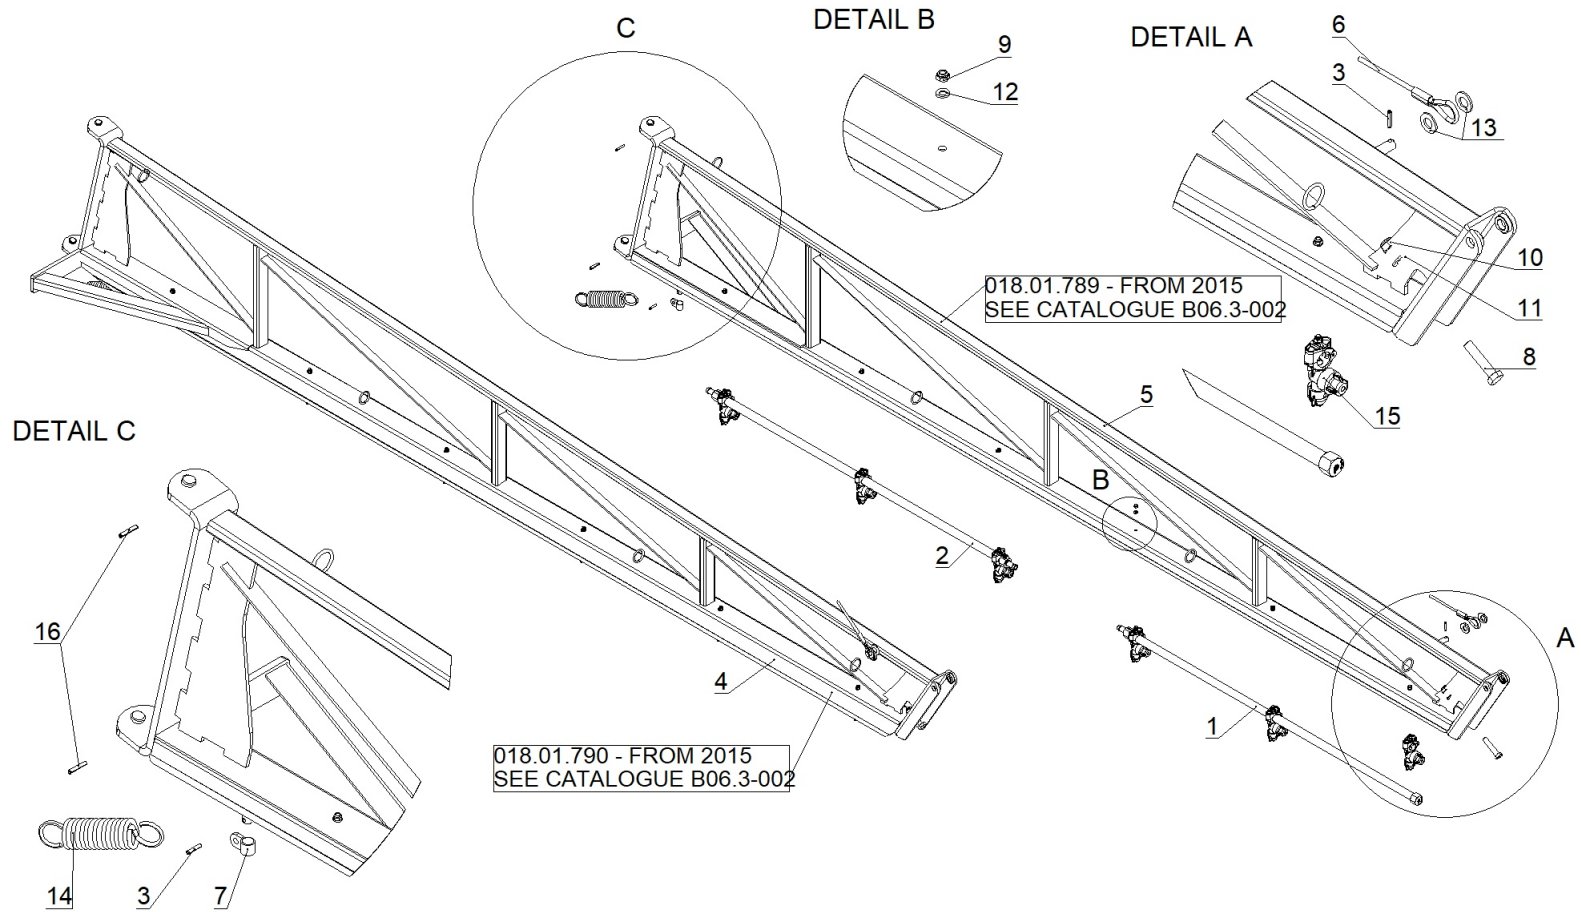

B06.2-002_BOOM-1_15-MRX

B06.2-002_BOOM-1_15-MRX

Pos.	□	Code	Description	Qty
1	□	014.20.018	CEV ŠKROPILNA PE 3/1+1-tip V	1
2	□	014.20.019	TUBE ŠKROPILNA PE 3/2-tip V	1
3	□	017.37.614	ZATIC VZMETNI 5x24(Ni) DIN 1481	2
4	□	018.01.432	*ARM 1 LEFT	1
5	□	018.01.433	*ARM 1 RIGHT	1
6	□	018.40.023	WIRE ROPE fi6 (1+6+12) Se DIN3060	1
7	□	019.07.068	BRACKET VZMETNI - KRATKI	1
8	□	019.31.411	VIJAK M12x55(8.8Zn)DIN933	1
9	□	019.33.027	Matica M6 (8.8 Zn) DIN 985	6
10	□	019.33.030	Matica M12 (8.8 Zn) DIN 985	1
11	□	019.35.009	Podložka 13 (Zn) DIN 125	1
12	□	019.35.012	PODLOŽKA 6,4(8.8Zn)DIN125-A	6
13	□	019.35.028	Podložka 15 (Zn) DIN 125	2
14	□	019.36.409	VZMET NAT fi.40x133	1
15	□	253018	*****NOZZLE MEMBR.fi1/2*****-KPL.*****	6
16	□	543338	ZATIC VZMETNI 5x30(Ni) DIN 1481	2