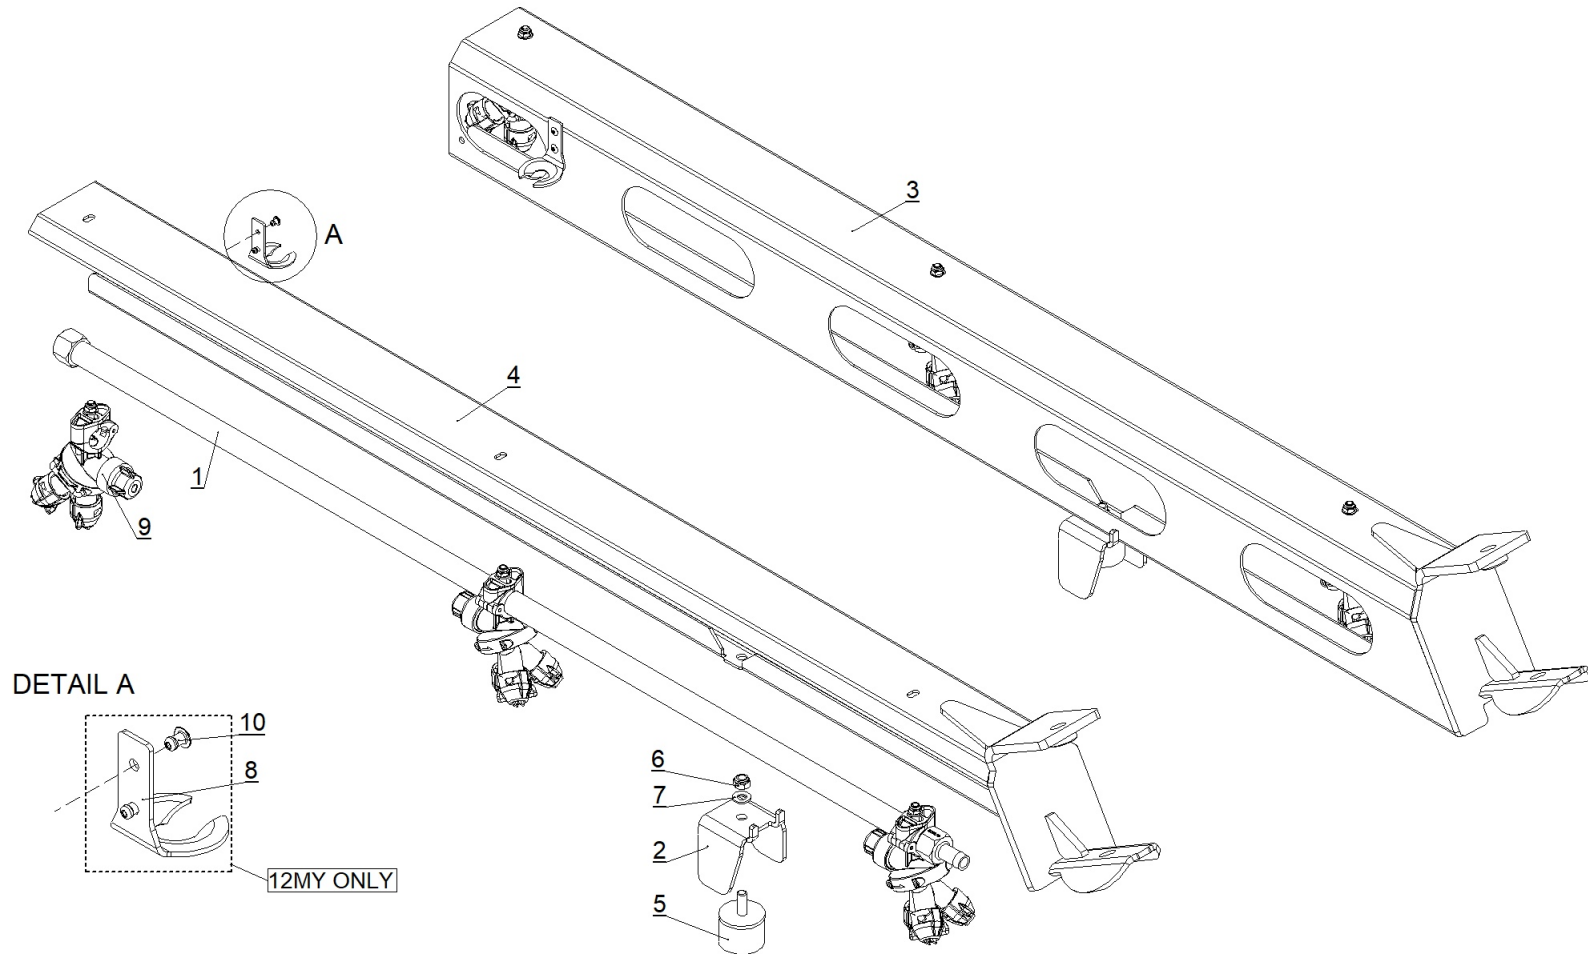

B05.2-005_BOOM 3_12MY

B05.2-005_BOOM 3_12MY

Pos.	□	Code	Description	Qty
1	□	014.20.018	CEV ŠKROPILNA PE 3/1+1-tip V	1
2	□	017.07.072	GUIDER	1
3	□	018.01.345	ARM 3-D	1
4	□	018.01.346	ARM 3-L	1
5	□	019.19.027	RUBBER ABSORBER 40x30/M8 tip D	1
6	□	019.33.019	Matica M8 (8.8 Zn) DIN 985	1
7	□	019.35.013	PODLOŽKA 8,4(8.8Zn)DIN125-A	1
8	□	209008/1	NOSILEC ZAPENJALCA-GORNJI	1
9	□	253024	ŠOBA MEMBR.TRI-JET -KPL.ST110-02,04,06	3
10	□	568004	RIVET BLOK fi4,0 X 7,6 - INOX DIN 7337 A	2