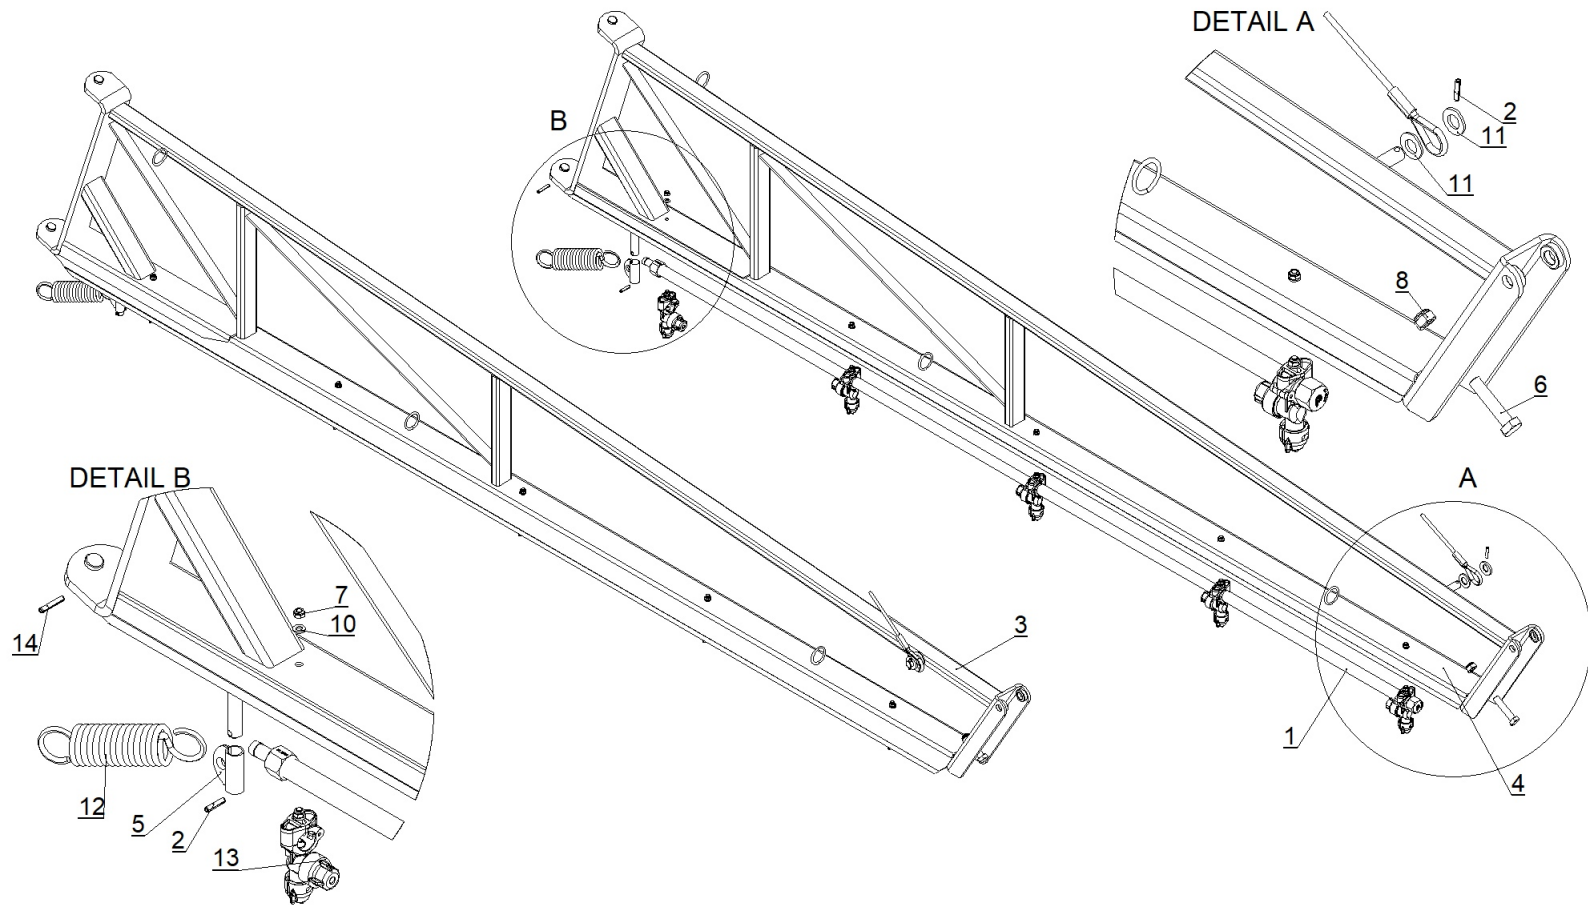

B04.3-003_BOOM 1_10,12-MRX

B04.3-003_BOOM 1_10,12-MRX

Pos.	□	Code	Description	Qty
1	□	014.20.022	CEV ŠKROPILNA PE 5/1+1-tip V	1
2	□	017.37.614	ZATIC VZMETNI 5x24(Ni) DIN 1481	2
3	□	018.01.367	ARM 1 LEFT	1
4	□	018.01.368	ARM 1 RIGHT	1
5	□	019.07.015	NOSILEC VZMETI	1
6	□	019.31.411	VIJAK M12x55(8.8Zn)DIN933	1
7	□	019.33.027	Matica M6 (8.8 Zn) DIN 985	5
8	□	019.33.030	Matica M12 (8.8 Zn) DIN 985	1
9	□	019.35.009	Podložka 13 (Zn) DIN 125	1
10	□	019.35.012	PODLOŽKA 6,4(8.8Zn)DIN125-A	5
11	□	019.35.028	Podložka 15 (Zn) DIN 125	2
12	□	019.36.409	VZMET NAT fi.40x133	1
13	□	253018	""""""""NOZZLE MEMBR.fi1/2""""""""-KPL. """"""""	5
14	□	543338	ZATIC VZMETNI 5x30(Ni) DIN 1481	2