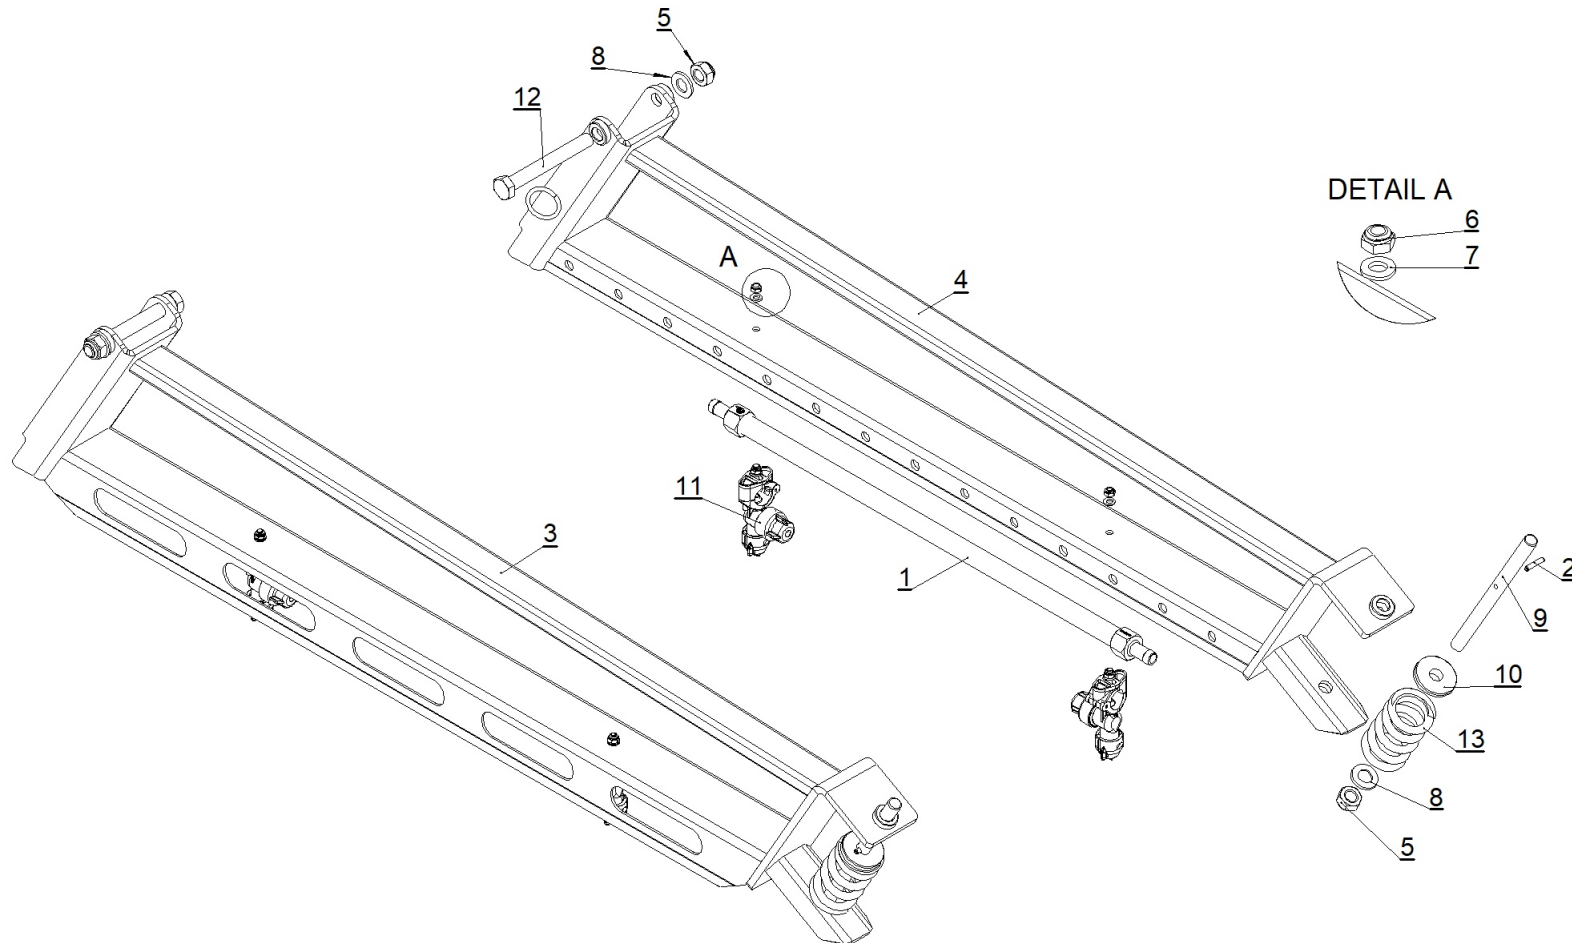

B04.3-004_BOOM 2_12-MRX

B04.3-004_BOOM 2_12-MRX

Pos.	□	Code	Description	Qty
1	□	014.20.017	TUBE ŠKROPILNA PE 2/2-tip V	1
2	□	017.37.614	ZATIC VZMETNI 5x24(Ni) DIN 1481	1
3	□	018.01.451	ARM 2 LEFT	1
4	□	018.01.452	ARM 2 RIGHT	1
5	□	019.33.023	Matica M14 (8.8 Zn) DIN 985	2
6	□	019.33.027	Matica M6 (8.8 Zn) DIN 985	2
7	□	019.35.012	PODLOŽKA 6,4(8.8Zn)DIN125-A	2
8	□	019.35.028	Podložka 15 (Zn) DIN 125	2
9	□	019.49.052	AXLE TEČAJA fi14x210	1
10	□	019.49.080	GUIDER VZMETI 45/14,2x10	1
11	□	253018	""""""""NOZZLE MEMBR.fi1/2""""""""-KPL. """"""""	2
12	□	540282	SCREW M14x115 (8.8)	1
13	□	541007	SPRING TL.fi 50/fi 34x 84	1