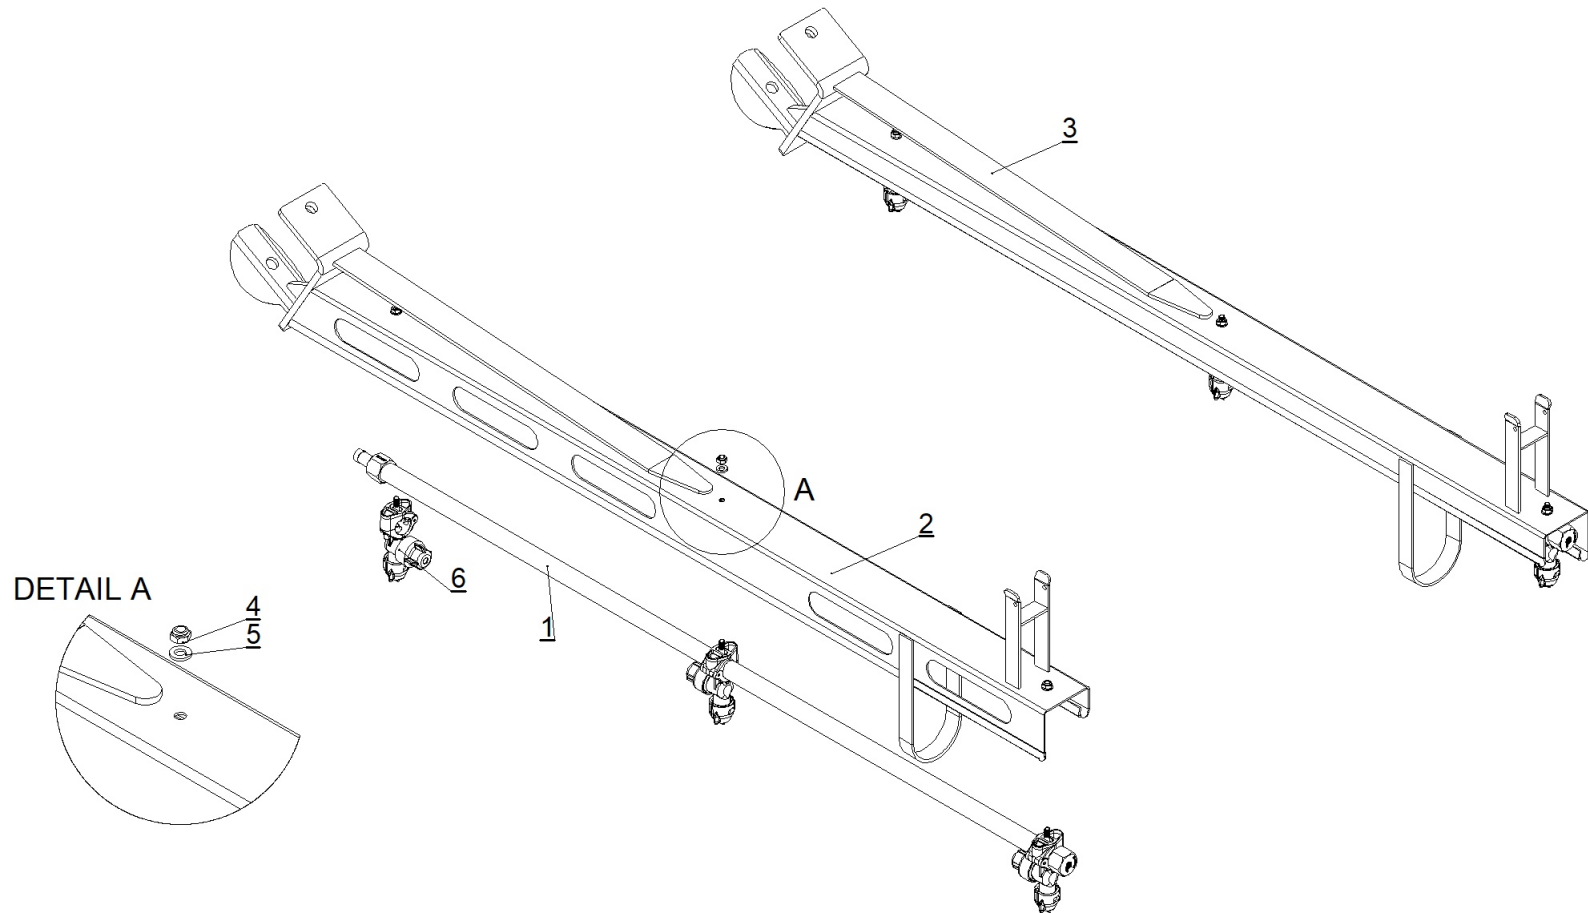

B04.3-005_BOOM 3_10,12-MRX

B04.3-005_BOOM 3_10,12-MRX

Pos.	□	Code	Description	Qty
1	□	014.20.018	CEV ŠKROPILNA PE 3/1+1-tip V	1
2	□	018.01.453	ARM 3 LEFT	1
3	□	018.01.454	ARM 3 RIGHT	1
4	□	019.33.027	Matica M6 (8.8 Zn) DIN 985	3
5	□	019.35.012	PODLOŽKA 6,4(8.8Zn)DIN125-A	3
6	□	253018	""""""NOZZLE MEMBR.fi1/2""""""-KPL. """"""	3