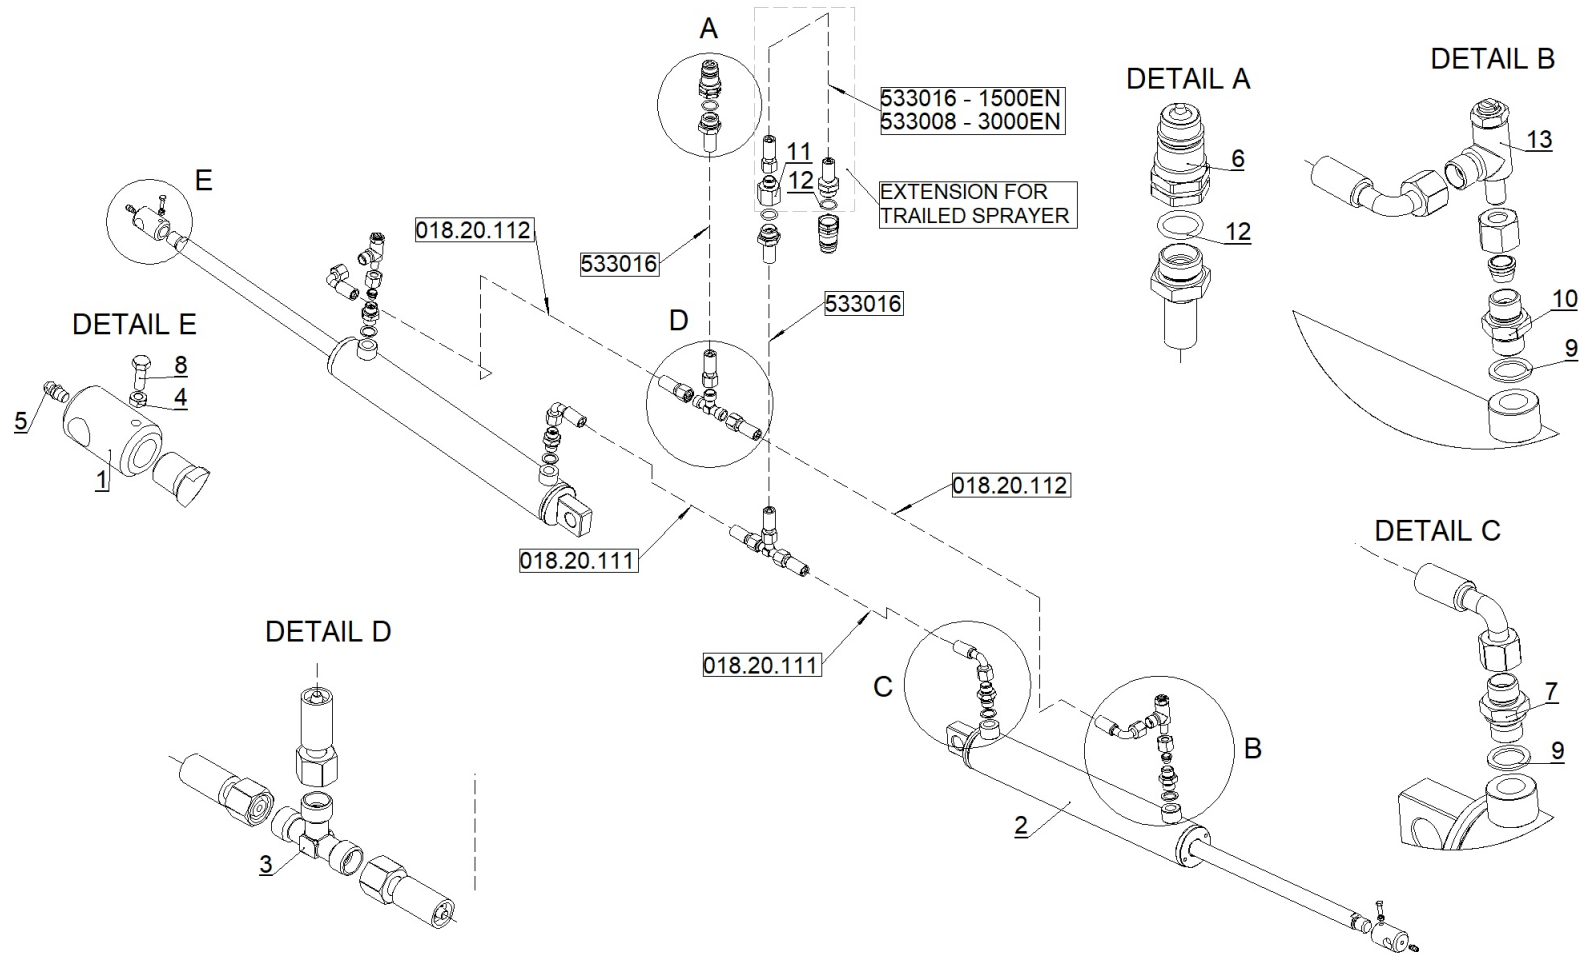

**B05.2-120\_HYDRAULICS 12MY**

**B05.2-120\_HYDRAULICS 12MY**

Pos.	□	Code	Description	Qty
1	□	017.45.007	CYLINDER HEAD M18x1,5-fi16	2
2	□	018.20.100	CYLINDER HIDR.CD160B- 50 /22x 305	2
3	□	018.20.110	PART T M16x1,5 MMM	2
4	□	019.33.008	MATICA M5(8.8Zn)DIN934	2
5	□	019.37.902	MAZALKA AM 6 RAVNA DIN 71412 (00492)	2
6	□	533215	SPOJKA HIDR. M22X1,5	2
7	□	533821	CONNECTION RAVNI 16x1,5-WGE10-LM WEBER	2
8	□	540009	VIJAK M5x15(8.8Zn)DIN933	2
9	□	540473	PODLOŽKA 16,0x22,0x1,5(Cu)DIN7603-A	4
10	□	588677	DOUBLE SCREW M16x1,5 MM	2
11	□	533586	REDUCER M22x1,5-M16x1,5 FM (kon.navoj)	1
12	□	546018	"TESNILO ""O"" fi18x2,65 (ORIBO1800) AGT 850"	3
13	□	533262	REGULATOR PRETOKA M16x1,5	2