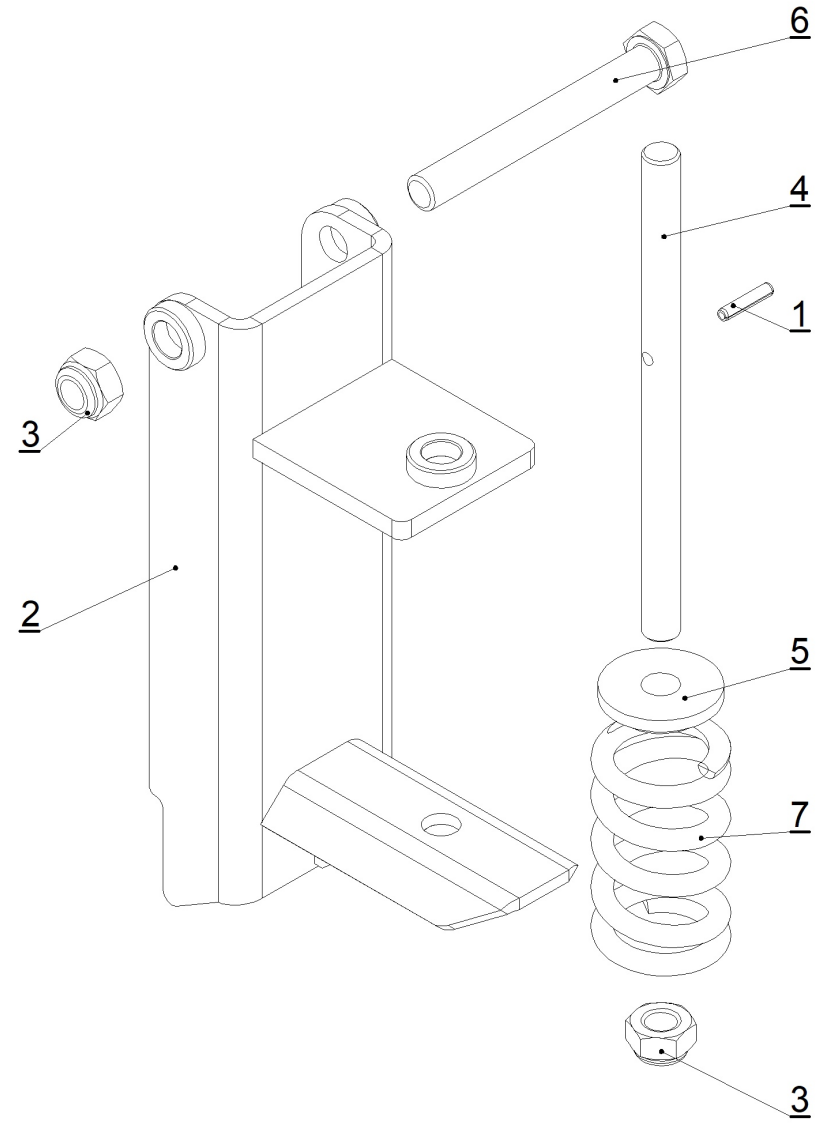

B04.3-006_JOINT_10MRX

B04.3-006_JOINT_10MRX

Pos.	□	Code	Description	Qty
1	□	017.37.614	ZATIC VZMETNI 5x24(Ni) DIN 1481	1
2	□	018.01.199	JOINT 10 MRX	1
3	□	019.33.023	Matica M14 (8.8 Zn) DIN 985	2
4	□	019.49.052	AXLE TEČAJA fi14x210	1
5	□	019.49.080	GUIDER VZMETI 45/14,2x10	1
6	□	540282	SCREW M14x115 (8.8)	1
7	□	541007	SPRING TL.fi 50/fi 34x 84	1