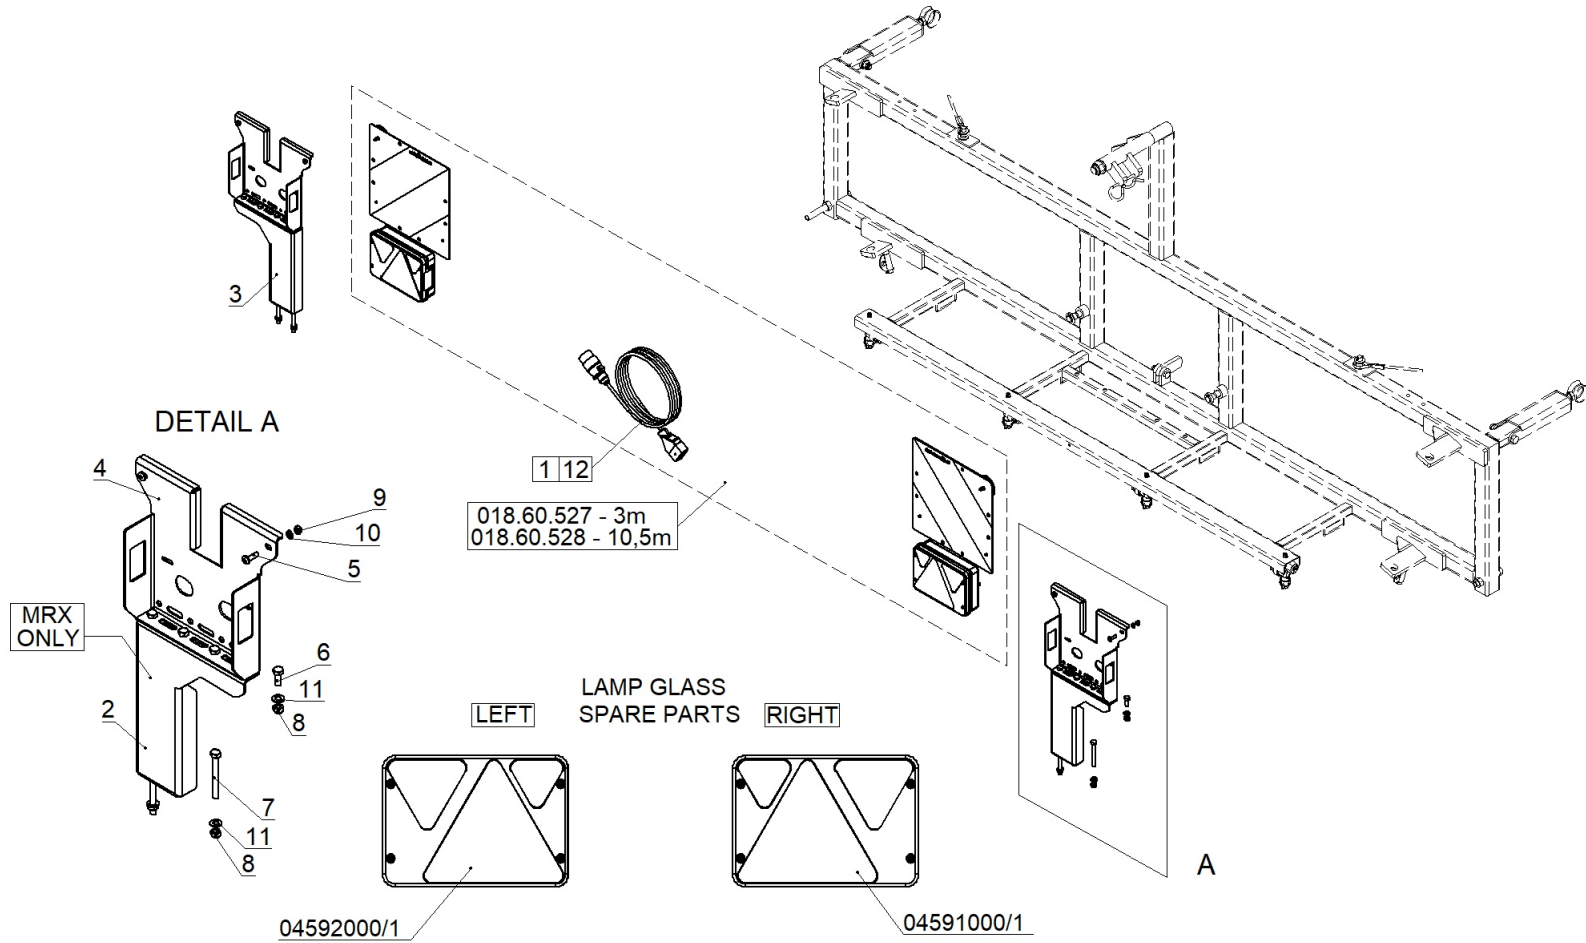

B04.3-007_LIGHTING KIT_10,12,15-MRX,12-MY

B04.3-007_LIGHTING KIT_10,12,15-MRX,12-MY

Pos.	□	Code	Description	Qty
2	□	019.07.156-2	BRACKET SVET.TABLE MRX D	1
3	□	019.07.156-1	BRACKET SVET.TABLE MRX L	1
4	□	019.07.169	BRACKET SVETL.TABLE MY	2
5	□	019.31.045	SCREW M6x20 (8.8 Zn) DIN 7985	4
6	□	019.31.110	Vijak M8x20 (8.8 Zn) DIN 933	8
7	□	019.31.113	VIJAK M8x70(10.9Zn)DIN931	4
8	□	019.33.019	Matica M8 (8.8 Zn) DIN 985	12
9	□	019.33.027	Matica M6 (8.8 Zn) DIN 985	4
10	□	019.35.012	PODLOŽKA 6,4(8.8Zn)DIN125-A	4
11	□	019.35.013	PODLOŽKA 8,4(8.8Zn)DIN125-A	12