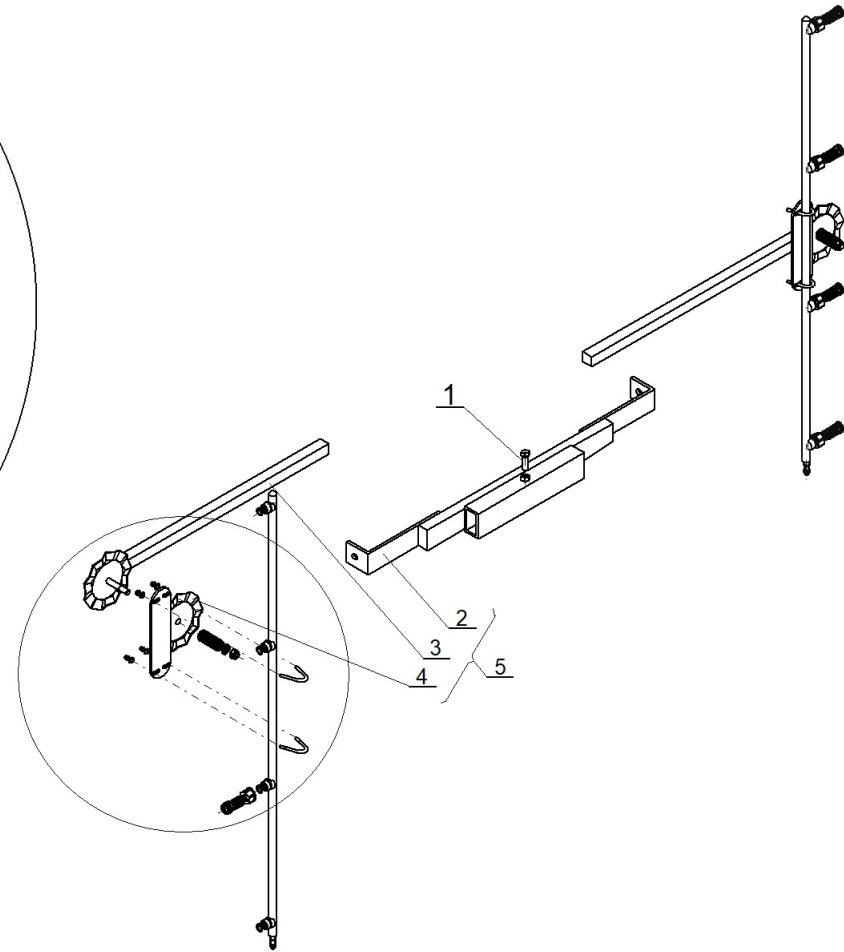

SPRAYER BOOM VINEYARD

SPRAYER BOOM VINEYARD

Pos.	□	Code	Description	Qty
1	□	019.31.301	VIJAK M10x25(8.8Zn)DIN933	1
2	□	018.01.095	BRACKET SREDNJI	2
3	□	018.01.096	BRACKET STRANSKI	2
4	□	018.01.097	CONNECTION PART	2
5	□	020.01.050	FRAME	1
6	□	019.36.401	SPRING TL.fi22xfi14x38	2
7	□	019.35.009	Podložka 13 (Zn) DIN 125	2
8	□	019.33.030	Matica M12 (8.8 Zn) DIN 985	2
9	□	017.36.306	CLAMP OBJEMNA M6x22	4
10	□	019.33.027	Matica M6 (8.8 Zn) DIN 985	4
11	□	019.35.012	PODLOŽKA 6,4(8.8Zn)DIN125-A	4
12	□	016.20.011	TUBE ŠKR. VINOGR. GRT. -4x1/fi15	2
13	□	019.10.058	"TESNILO ""O"" fi15xfi9x3"	8