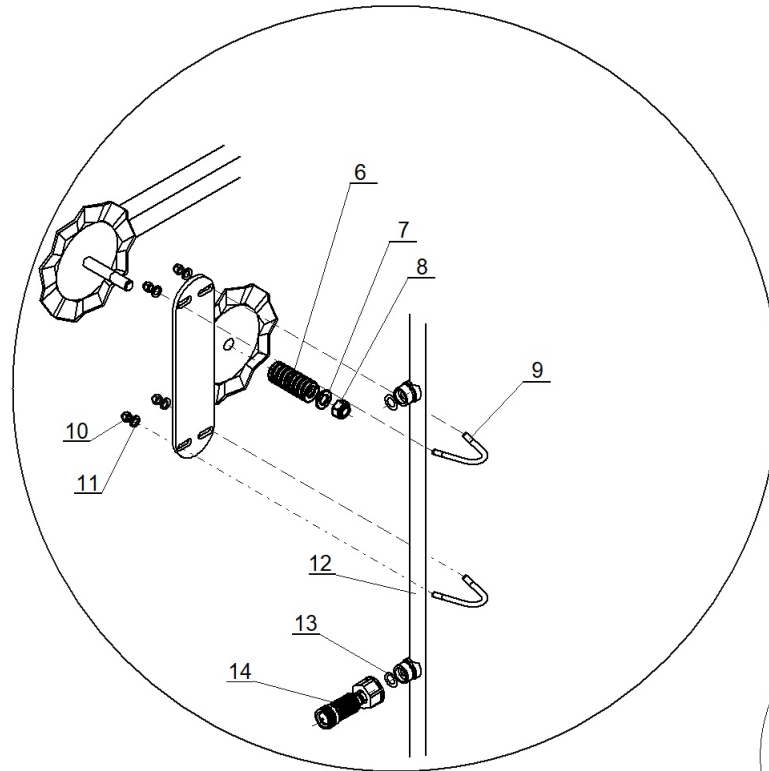

SPRAYER BOOM VINEYARD

SPRAYER BOOM VINEYARD

Pos.	□	Code	Description	Qty
1	□	019.31.301	VIJAK M10x25(8.8Zn)DIN933	1
2	□	018.01.095	BRACKET SREDNJI	2
3	□	018.01.096	BRACKET STRANSKI	2
4	□	018.01.097	CONNECTION PART	2
5	□	020.01.050	FRAME	1
6	□	019.36.401	SPRING TL.fi22xfi14x38	2
7	□	019.35.009	Podložka 13 (Zn) DIN 125	2
8	□	019.33.030	Matica M12 (8.8 Zn) DIN 985	2
9	□	017.36.306	CLAMP OBJEMNA M6x22	4
10	□	019.33.027	Matica M6 (8.8 Zn) DIN 985	4
11	□	019.35.012	PODLOŽKA 6,4(8.8Zn)DIN125-A	4
12	□	016.20.011	TUBE ŠKR. VINOGR. GRT. -4x1/fi15	2
13	□	019.10.058	"TESNILO ""O"" fi15xfi9x3"	8